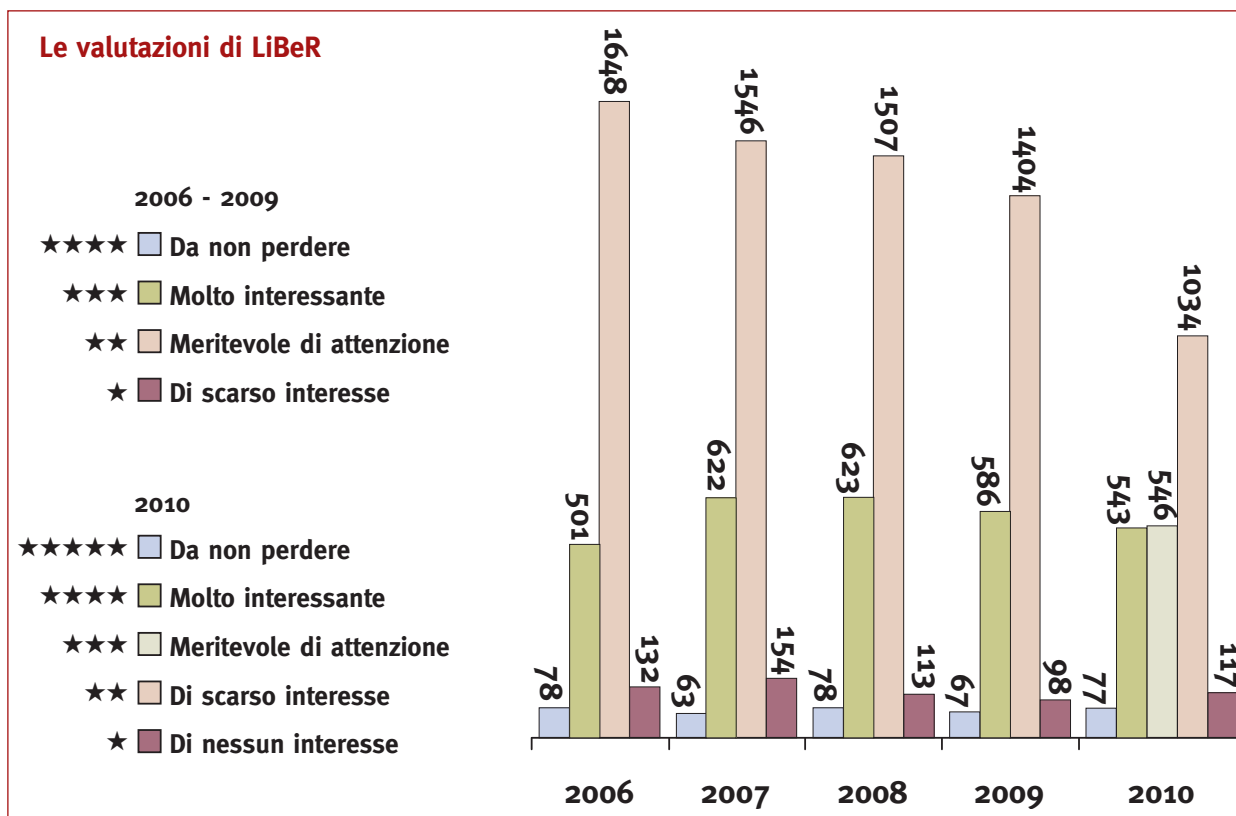

Dal 1999 tutte le segnalazioni delle novità librarie in *LiBeR* e *LiBeR Database* sono accompagnate da una valutazione, espressa con una serie di stelle: da una a quattro per indicare da quelle di più scarso interesse a quelle assolutamente da non perdere. Dal numero 90 di *LiBeR* – e comunque dalle opere pubblicate nel 2010 – il sistema di valutazione è passato da 4 a 5 stelle ... per attribuire una valutazione più articolata che consentisse di distinguere meglio i diversi profili d'interesse tra i libri “di scarso interesse” e quelli “meritevoli di attenzione” o di indicare più chiaramente i prodotti di “nessun interesse”. Il confronto statistico fra i due sistemi non è semplice ... Tuttavia possiamo dire che trova conferma anche nel 2010 un fenomeno rilevato anche nel precedente Rapporto *LiBeR*: alla flessione del numero delle novità aveva corrisposto un consolidamento dei prodotti “di buona qualità”... Nel 2010 ... possiamo rilevare che i tre livelli qualitativamente migliori (da 3 a 5 stelle) superano di poco la soglia del 50% delle novità.

(testo tratto dal “Rapporto *LiBeR* 2011”, pubblicato in *LiBeR* 92)

Totali	1999		2000		2001		2002		2003		2004		2005		2006		2007		2008		2009		2010	
	N.	%	N.	%	N.	%	N.	%	N.	%	N.	%	N.	%	N.	%	N.	%	N.	%	N.	%	N.	%
Da non perdere (5 stelle)	71	3,48	45	2,18	40	1,76	47	2,18	53	2,43	59	2,63	63	2,72	78	3,31	63	2,64	77	3,36	67	3,11	77	3,32
Molto interessante (4 stelle)	407	19,94	415	20,10	382	16,81	460	21,33	510	23,38	475	21,18	464	20,03	501	21,24	622	26,08	623	26,84	586	27,19	543	23,45
Meritevole di attenzione (3 stelle)																							546	23,56
Di scarso interesse (2 stelle)	1178	57,72	1318	63,83	1647	72,49	1477	68,47	1451	66,53	1545	68,88	1609	69,44	1648	69,86	1546	64,82	1507	64,93	1404	65,15	1034	44,63
Di nessun interesse (1 stella)	385	18,86	287	13,90	203	8,93	173	8,02	167	7,66	164	7,31	181	7,81	132	5,60	154	6,46	113	4,87	98	4,55	117	5,05
Totale	2041		2065		2272		2157		2181		2243		2317		2359		2385		2321		2155		2317