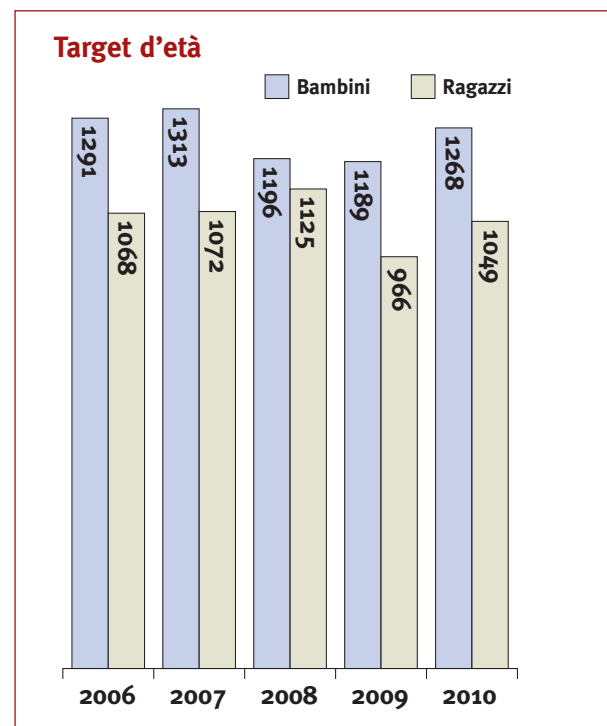

Target d'età

Dati tratti da www.liberdatabase.it

Fin dalla seconda metà degli anni '90 si verifica una prevalenza di novità rivolte al target di lettori più piccoli (in *LiBeR Database*: bambini, fino a 7 anni) rispetto a quelle per i più grandi (ragazzi, a partire da 8 anni). La crescita del 2010 non modifica questa ripartizione, con quasi il 55% di titoli per bambini. Più volte è stato osservato come questo fenomeno è strettamente connesso alla crescita costante che nell'ultimo decennio ha caratterizzato soprattutto il comparto della fiction (dove il target d'età inferiore ha superato nel 2010 il 56%) e in particolare quella degli Albi illustrati.

(testo tratto dal "Rapporto LiBeR 2011", pubblicato in *LiBeR 92*)

	1987		1988		1989		1990		1991		1992		1993		1994		1995		1996		1997		1988	
	N.	%	N.	%	N.	%	N.	%	N.	%	N.	%	N.	%	N.	%	N.	%	N.	%	N.	%	N.	%
Bambini	418	43,91	582	51,41	581	47,51	666	52,57	675	51,61	590	44,56	598	39,79	690	41,14	700	43,78	775	49,11	906	52,71	1103	53,47
Ragazzi	534	56,09	550	48,59	642	52,49	601	47,43	633	48,39	734	55,44	905	60,21	987	58,86	899	56,22	803	50,89	813	47,29	960	46,53
TOTALE	952		1132		1223		1267		1308		1324		1503		1677		1599		1578		1719		2063	

	1999		2000		2001		2002		2003		2004		2005		2006		2007		2008		2009		2010	
	N.	%	N.	%	N.	%	N.	%	N.	%	N.	%	N.	%	N.	%	N.	%	N.	%	N.	%	N.	%
Bambini	1046	51,25	1044	50,56	1216	53,52	1100	51,00	1165	53,42	1208	53,86	1299	56,06	1291	54,73	1313	55,05	1196	51,53	1189	55,17	1268	54,73
Ragazzi	995	48,75	1021	49,44	1056	46,48	1057	49,00	1016	46,58	1035	46,14	1018	43,94	1068	45,27	1072	44,95	1125	48,47	966	44,83	1049	45,27
TOTALE	2041		2065		2272		2157		2181		2243		2317		2359		2385		2321		2155		2317